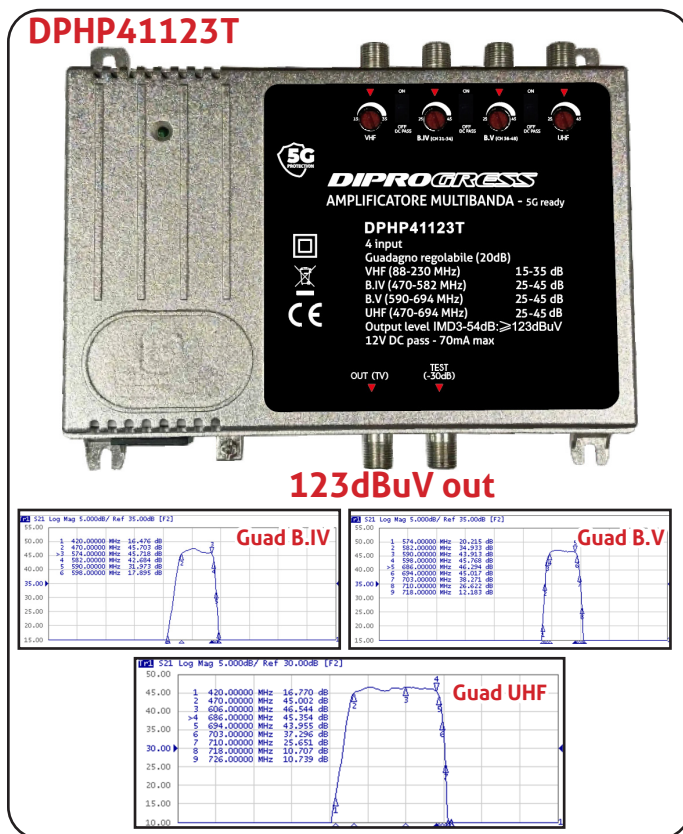

Amplificatori Multibanda ALTA POTENZA autoalimentati a bande separate

Centralini TV per impianti centralizzati, con 3 o 4 ingressi separati, guadagno 45dB
Case in pressofusione Zamak completa
Uscita alta potenza 123dBuV, più 1 uscita test (-30dB)
Regolazione guadagno 20dB a bande separate, filtro 5G integrato negli ingressi UHF

DVB-T2 READY: Filtro LTE 5G, Banda passante fino a 694 MHz (CH 5-12, 21-48)

DPHP31123

3 ingressi: 1 x VHF , 2 x UHF (ch 21-48)
Filtro LTE 5G 694MHz integrato agli ingressi UHF
Guadagno 25-45 dB
Regolazione 20dB su ciascun ingresso
Livello di uscita: 125 dBuV

DPHP41123T

4 ingressi con taglio banda UHF IV/V.
VHF, B.IV (ch 21-34), B.V (ch 36-48), UHF (ch 21-48)
Filtro LTE 5G 694MHz integrato agli ingressi UHF
Guadagno 25-45 dB
Regolazione 20dB su ciascun ingresso
Livello di uscita: 123 dBuV

Codice	DPHP31123	DPHP41123T
Ingressi	3	4
Tipo Ingressi	1 VHF + 2 x UHF	1 VHF + 1 BIV + 1 BV + 1 UHF
Banda passante (filtro 5G)	VHF UHF 88 - 230 MHz 470 - 694 MHz	VHF BIV 88 - 230 MHz BV 470 - 582 MHz (CH 21-34) UHF 590 - 694 MHz (CH 36-48) 470 - 694 MHz
Guadagno VHF	15-35 dB	15-35 dB
Guadagno UHF	25-45 dB	25-45 dB
Uscite	1	1
Regolazione	3 x 20 dB (separata)	4 x 20 dB (separata)
Livello di Uscita Max	123 dBuV - IMD3-54dB	123 dBuV - IMD3-54dB
Figura di Rumore	< 5dB	< 5dB
Meccanica	Zamak	Zamak
Alimentazione	220 Vca	220 Vca
Dimensioni	190 x 143 x 63 mm	190 x 143 x 63 mm

MULTI INPUT

HIGH GAIN 45dB

HIGH POWER OUT 123dBuV

FILTRO 5G LTE

DVB-T2 HEVC

PRESSOFUSIONE ZAMAK

Codice	Descrizione	In	Out	Liv Out	Guad.	Listino
DPHP31123	Centralino 3in V - 2 x UHF 45dB 5G Ready Out 123dBuV	3	1	123	45 dB	€ 119,00
DPHP41123T	Centralino 4in V-BIV-BV-UHF 45dB 5G Taglio BIV/BV 21-34 / 36-48	4	1	123	45dB	€ 126,00