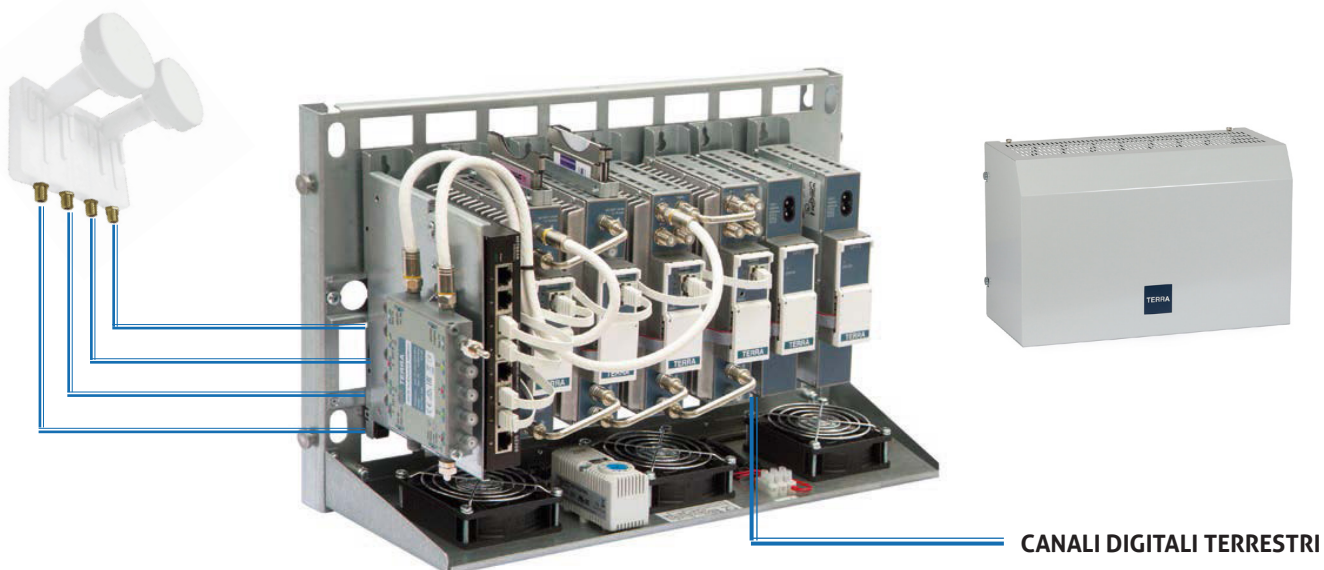

KIT CENTRALI TERRA PER CANALI SAT STRANIERI - Distribuzione DVB-T

Basate sui moduli multituner TERRA, questi KIT rappresentano la soluzione più semplice per la distribuzione di canali satellitari in Hotel e strutture ricettive e garantire un buon assortimento di canali stranieri in diverse lingue. I canali vengono convertiti in Digitale Terrestre e sono ricevibili sui TV senza uso di decoder esterni.

I KIT includono:

Modulo transmodulatore singolo multiingresso doppio satellite, **Alimentatore, Barra Din** per montaggio rack; **LNB Wideband doppio satellite, Multiswitch con ingresso doppio satellite** e doppia uscita dCSS e suo alimentatore.

(armadio cabinet e ventole di raffreddamento non incluse, acquistabili a parte)

Il modulo TERRA gestisce il segnale completo di due satelliti, Astra 19°E e Hotbird 13°E, dai quali è possibile scegliere i canali da 8 diversi transponder e comporre il pacchetto digitale terrestre voluto dalla struttura.

KIT SAT820-B: basato sul modulo TRTDX441, con 4 mux terrestri in uscita, consente la distribuzione tra i 16 e i 20* canali stranieri da 8 transponder satellitari diversi:

KIT SAT830-B: basato sul modulo TRTDX481, con 8 mux terrestri in uscita, consente la distribuzione tra i 25 e i 30* canali stranieri da 8 transponder satellitari diversi:

*N.B. il numero massimo di canali dipende dalla tipologia di canali scelti, HD o SD, dal bitrate dei singoli canali e dalla effettiva disponibilità via satellite che può cambiare senza preavviso.

Canali distribuiti, configurazione standard				
SAT820-B	SAT830-B	Paese		Lingua
CNN Int	CNN Int	USA		Inglese
BBC News	BBC News	Gran Bretagna		Inglese
Sky News Int	Sky News Int	Gran Bretagna		Inglese
Eurosport 1	Eurosport 1	Internazionale		Tedesco
RTL	RTL	Germania		Tedesco
Super RTL	Super RTL	Germania		Tedesco
Kika HD	Kika HD	Germania		Tedesco
Vox	Vox	Germania		Tedesco
N24	Vox UP	Germania		Tedesco
3 Sat HD	3 Sat HD	Germania		Tedesco
France 24	France 24	Francia		Francese
France 24	France 24	Francia		Inglese
TV5 Monde	TV5 Monde	Francia		Francese
TVE Int	TVE Int	Spagna		Spagnolo
Canal 24H	Canal 24H	Spagna		Spagnolo
Bloomberg Eur	Bloomberg Eur	USA		Inglese
Disney Channel	HSE Extra	Internazionale		Tedesco
TV Monaco	TV Monaco	Princ Monaco		Francese
Cubavision	Cubavision	Cuba		Spagnolo
	Das Erste HD	Germania		Tedesco
	Arte HD	Germania		Tedesco
	ZDF Info HD	Germania		Tedesco
	NHK World JPN	Giappone		Inglese
	Al Jazeera Eng HD	Arabia		Inglese
	TRT World HD	Turchia		Turco
	DW English	Germania		Inglese
	Telesur HD	Venezuela		Spagnolo

Codice	Descrizione	Ingresso	Uscita	Listino
SAT820-B	Kit centrale HOTEL Terra 16/20 ch dual feed	8tp 2Sat	4 Mux - 90dBuV	€ 2026.00
SAT830-B	Kit centrale HOTEL Terra 25/30 ch dual feed	8tp 2Sat	8 Mux - 90dBuV	€ 2405.00