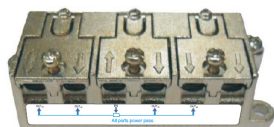

Partitori e Derivatori in pressofusione TV+SAT con morsetti a vite DIPROGRESS

Partitori e Derivatori serie M realizzati in pressofusione con piastra supplementare per una migliore schermatura.

Basse perdite e ottimo disaccoppiamento

Passaggio DC su tutte le uscite dei partitori, banda 5-2400 MHz

Codice	Descrizione	Out	Atten In/Out	Isolamento	Listino	CONF
DPSP21M	Divisore 2 VIE - Morsetti dC Pass 5-2400MHz	2	4,0 dB	>20dB	€ 6,15	10
DPSP31M	Divisore 3 VIE - Morsetti dC Pass 5-2400MHz	3	7,0 dB	>20dB	€ 7,20	10
DPSP41M	Divisore 4 VIE - Morsetti dC Pass 5-2400MHz	4	8,0 dB	>20dB	€ 8,25	10
DPSP51M	Divisore 5 VIE - Morsetti dC Pass 5-2400MHz	5	10,0dB	>20dB	€ 8,85	10

Codice	Descrizione	Out	Att. In/Der	Att. In/Out	Isolamento	Banda	Listino	CONF
DPDER108M	Derivatore 1 VIA, 8dB, a morsetti dC Pass IN/OUT	1	8 dB	3,5dB	>20dB	5-2400	€ 6,25	10
DPDER112M	Derivatore 1 VIA, 12dB, a morsetti dC Pass IN/OUT	1	12 dB	3,0dB	>20dB	5-2400	€ 6,25	10
DPDER116M	Derivatore 1 VIA, 16dB, a morsetti dC Pass IN/OUT	1	16 dB	2,5dB	>20dB	5-2400	€ 6,25	10
DPDER120M	Derivatore 1 VIA, 20dB, a morsetti dC Pass IN/OUT	1	20 dB	2,0dB	>20dB	5-2400	€ 6,25	10
DPDER210M	Derivatore 2 VIE, 10dB, a morsetti dC Pass IN/OUT	2	10 dB	4,5dB	>20dB	5-2400	€ 7,25	10
DPDER212M	Derivatore 2 VIE, 12dB, a morsetti dC Pass IN/OUT	2	12 dB	4,5dB	>20dB	5-2400	€ 7,25	10
DPDER216M	Derivatore 2 VIE, 16dB, a morsetti dC Pass IN/OUT	2	16 dB	3,5dB	>20dB	5-2400	€ 7,25	10
DPDER220M	Derivatore 2 VIE, 20dB, a morsetti dC Pass IN/OUT	2	20 dB	3,0dB	>20dB	5-2400	€ 7,25	10
DPDER412M	Derivatore 4 VIE, 12dB, a morsetti dC Pass IN/OUT	4	12 dB	5,5dB	>20dB	5-2400	€ 9,35	10
DPDER416M	Derivatore 4 VIE, 16dB, a morsetti dC Pass IN/OUT	4	16 dB	4,5dB	>20dB	5-2400	€ 9,35	10
DPDER420M	Derivatore 4 VIE, 20dB, a morsetti dC Pass IN/OUT	4	20 dB	3,5dB	>20dB	5-2400	€ 9,35	10