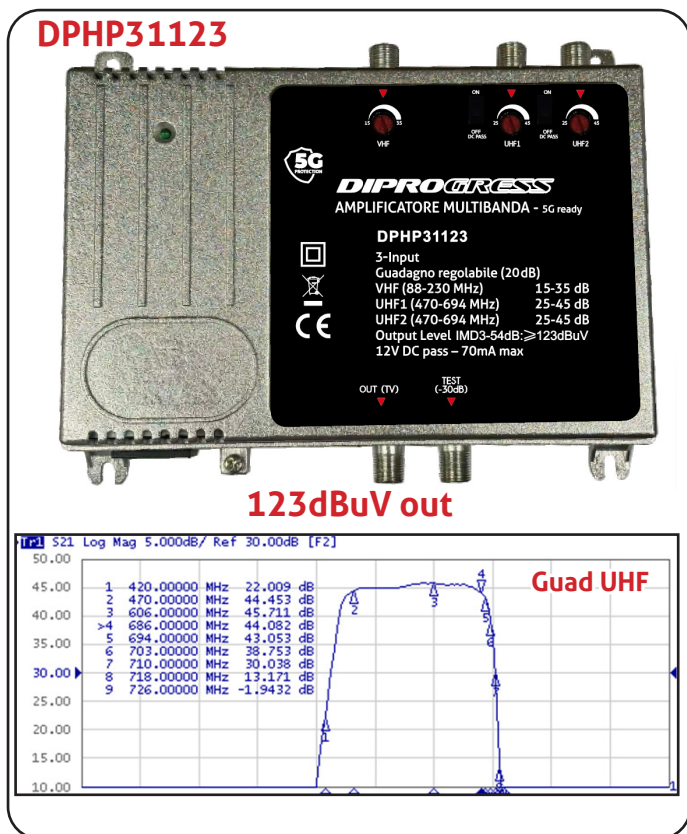

Amplificatori Multibanda ALTA POTENZA autoalimentati a bande separate

Centralini TV per impianti centralizzati, con 3 o 4 ingressi separati, guadagno 45dB
Case in pressofusione Zamak completa
Uscita alta potenza 123dBuV, più 1 uscita test (-30dB)
Regolazione guadagno 20dB a bande separate, filtro 5G integrato negli ingressi UHF

DVB-T2 READY: Filtro LTE 5G, Banda passante fino a 694 MHz (CH 5-12, 21-48)

DPHP31123

3 ingressi: 1 x VHF , 2 x UHF (ch 21-48)
Filtro LTE 5G 694MHz integrato agli ingressi UHF
Guadagno 25-45 dB
Regolazione 20dB su ciascun ingresso
Livello di uscita: 125 dBuV

DPHP41123T

4 ingressi con taglio banda UHF IV/V.
VHF, B.IV (ch 21-34), B.V (ch 36-48), UHF (ch 21-48)
Filtro LTE 5G 694MHz integrato agli ingressi UHF
Guadagno 25-45 dB
Regolazione 20dB su ciascun ingresso
Livello di uscita: 123 dBuV

Codice	DPHP31123	DPHP41123T
Ingressi	3	4
Tipo Ingressi	1 VHF + 2 x UHF	1 VHF + 1 BIV + 1 BV + 1 UHF
Banda passante (filtro 5G)	VHF UHF 88 - 230 MHz 470 - 694 MHz	VHF BIV 88 - 230 MHz BV 470 - 582 MHz (CH 21-34) UHF 590 - 694 MHz (CH 36-48) 470 - 694 MHz
Guadagno VHF	15-35 dB	15-35 dB
Guadagno UHF	25-45 dB	25-45 dB
Uscite	1	1
Regolazione	3 x 20 dB (separata)	4 x 20 dB (separata)
Livello di Uscita Max	123 dBuV - IMD3-54dB	123 dBuV - IMD3-54dB
Figura di Rumore	< 5dB	< 5dB
Meccanica	Zamak	Zamak
Alimentazione	220 Vca	220 Vca
Dimensioni	190 x 143 x 63 mm	190 x 143 x 63 mm

MULTI INPUT

HIGH GAIN 45dB

HIGH POWER OUT 123dBuV

FILTRO 5G LTE

DVB-T2 HEVC

PRESSOFUSIONE ZAMAK

Codice	Descrizione	In	Out	Liv Out	Guad.	Listino
DPHP31123	Centralino 3in V - 2 x UHF 45dB 5G Ready Out 123dBuV	3	1	123	45 dB	€ 119,00
DPHP41123T	Centralino 4in V-BIV-BV-UHF 45dB 5G Taglio BIV/BV 21-34 / 36-48	4	1	123	45dB	€ 126,00