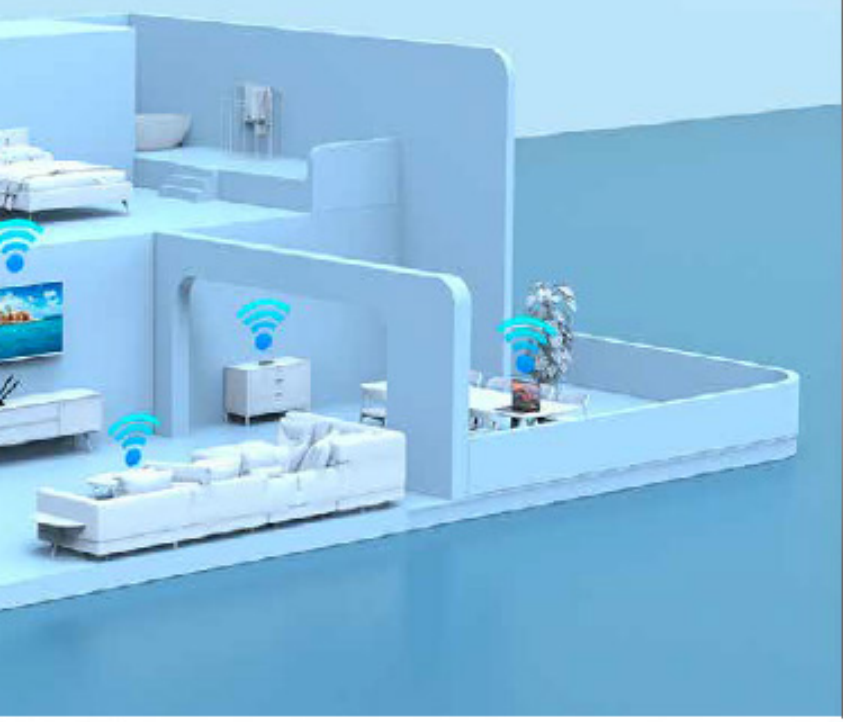

AURIGA

Wi-Fi

ip:tv

HotelTV

FIBRE
OPTIC TV

DVB-T2

DVB-S2

tivùsat

NEWS ELETTRONICA 2026