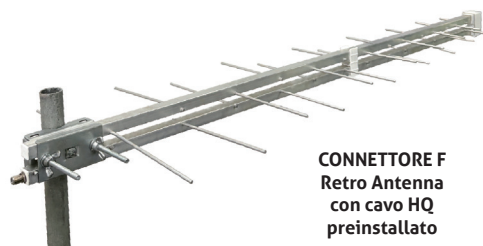

Antenna DVB-T 5G UHF LOG

LOG - 14 ELEMENTI

CONNETTORE F
Retro Antenna
con cavo HQ
preinstallato

ANTENNA LOGARITMICA UHF - DP0524LU

Antenna Log-periodica Digitale terrestre, UHF con Filtro 5G
Compatibile con segnali TV HD e DVB-T2.

Connettore F retro antenna, adatto per uso esterno.

14+14 elementi con guadagno 11 dB

Lunghezza totale 1mt

Fissaggio in polarità orizzontale e verticale.

Il connettore F è posizionato sulla parte posteriore dell'antenna e vicino al palo, pur mantenendo il concetto del segnale captato in testa e che entra direttamente nel coassiale preinstallato e di alta qualità, riducendo il rischio di riflessioni che causano perdite di efficienza, nel caso in cui si usi un cavo e connettori di cattiva qualità.

Codice	Descrizione	Elementi	Banda	Guad	Tipo	Listino	Sc.Qtà
DP0524LU	ANT UHF Log 11dB Filtro 5G	14+14	UHF	11dB	Log	€ 28,30	20